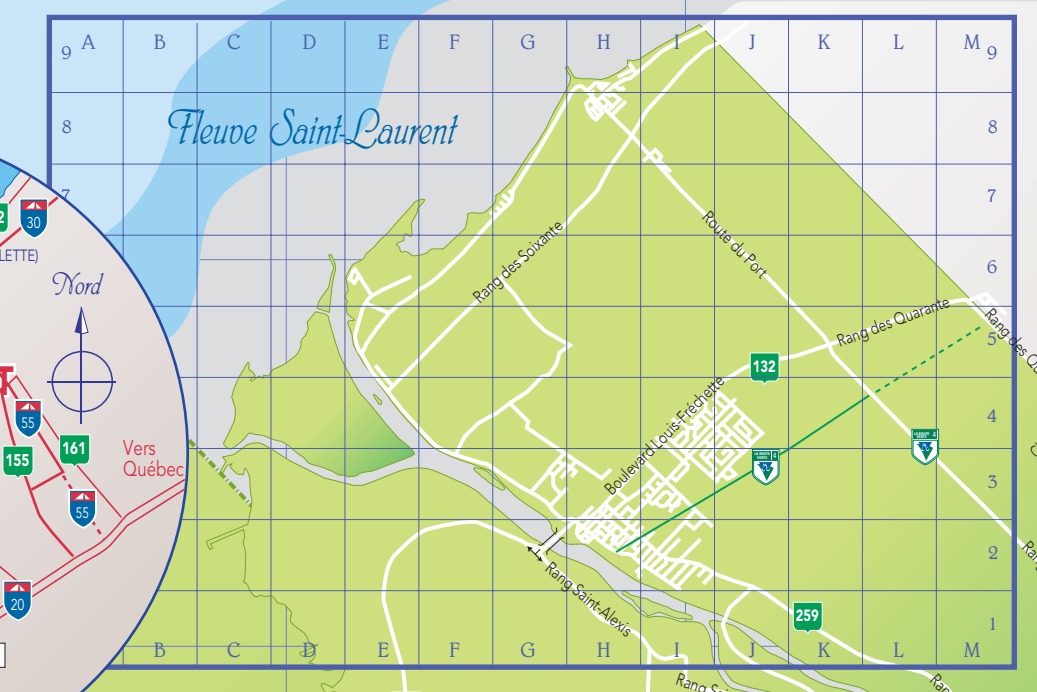

VUE GLOBALE

LOCALISATION DES POINTS D'INTÉRÊT

LÉGENDE

- --- Délimitation de Nicolet
- Municipalité de Nicolet
- Municipalité voisine
- Parc (espaces verts)
- Parc industriel
- 132 Route régionale
- Rue pavée
- --- Gravier
- ↔ Changement de nom de rue
- 🚶 Rampe de mise à l'eau
- 🚲 Route verte

Échelle (Kilomètre)

Direction Municipauté de Sainte-Monique

Direction Municipalité de Grand-Saint-Esprit

Direction Ville de Bécancour

Direction Ville de Bécancour